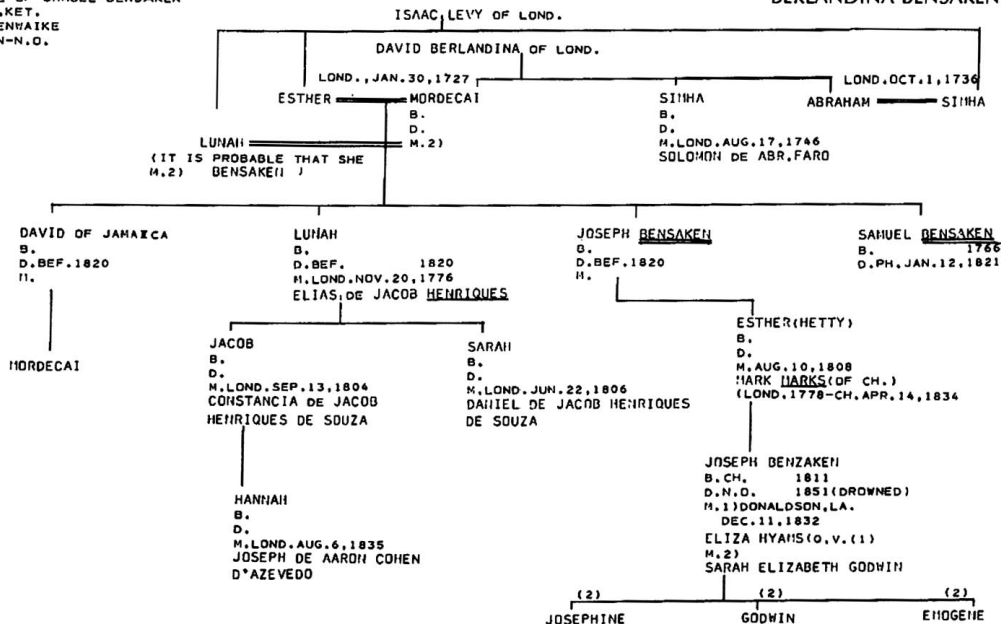

KRAUS-SANDOR COLL. SHEARITH ISRAEL REC. N.Y. CENSUS 1855

BENJAMIN II (N.Y.)

LEWIS B. JAN. 10, 1825, LOND. D. FEB. 27, 1874, BERGEN, N. J. M. JUL. 28, 1852, N.Y. ZIPPORAH PHILLIPS (O.V. I (2))

ELZAS H. H., P. 9 WILL OF SAMUEL BENSACKEN B. M. KET. ROSENWAIKE KORN-N. O.

BERLANDINA-BENSACKEN

BENZAKEN

PAJHS, V. 27, P. 152 PAJHS, V. 6, P. 109 AJHO, LVI, P. 193F WILL OF ESTHER BENZAKEN (OPPENHEIM COLL., AJHS)