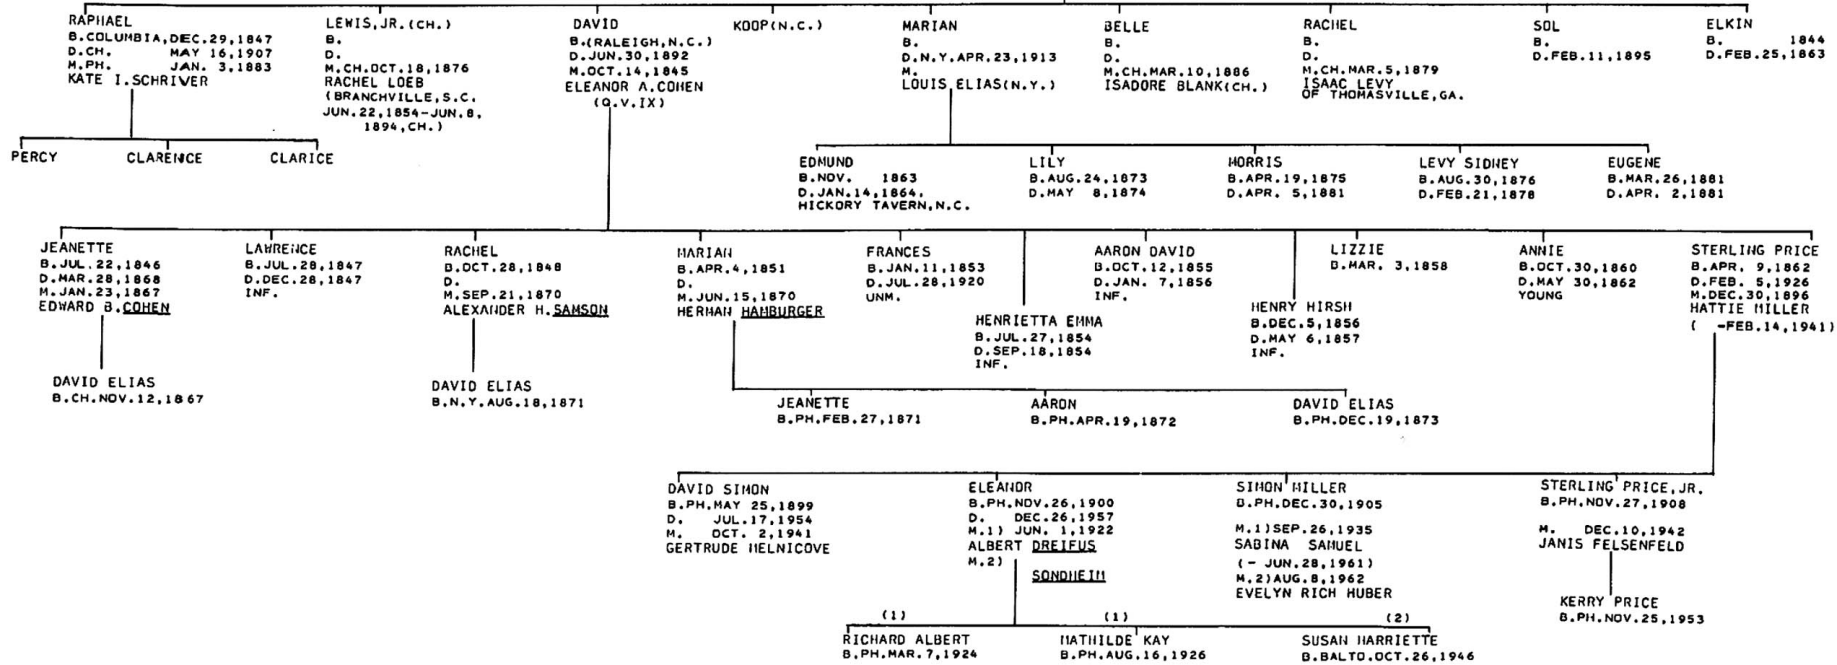

ELIAS FAMILY BIBLE  
ELZAS MSS.  
OJC.  
MN.  
JEW.CEM.AT COLUMBIA  
STERLING PRICE ELIAS

(CAME TO CH.,CA.1830)

LEVY ELIAS

B.DEDESORF,GER.1800  
D.CH. DEC.30, 1877

ROSA L.

B.BAVARIA 1819  
D.COLUMBIA,S.C.1868

ELIZER

V.L.GUITERMAN MSS.  
ELZAS MSS.  
VITAL REC.OF R.I.,V.4  
SPRAGUE-VITAL REC. OF NEWPORT(MS.NEHS)  
STILES'MORTALITY REGISTER (TYPESCR.NEHS)  
MISC.VII #548  
ROSENWAIKE  
AM.D.ADV.

(NAT.N.Y.,JUL.23,1763)

ISAAC ELIZER  
OF NEWPORT,R.I.  
B.CA. 1718/20  
D.CH.JAN.2,1807

FEB.28,1758,NEWPORT

RICHE ISAACKS  
(O.V.I)