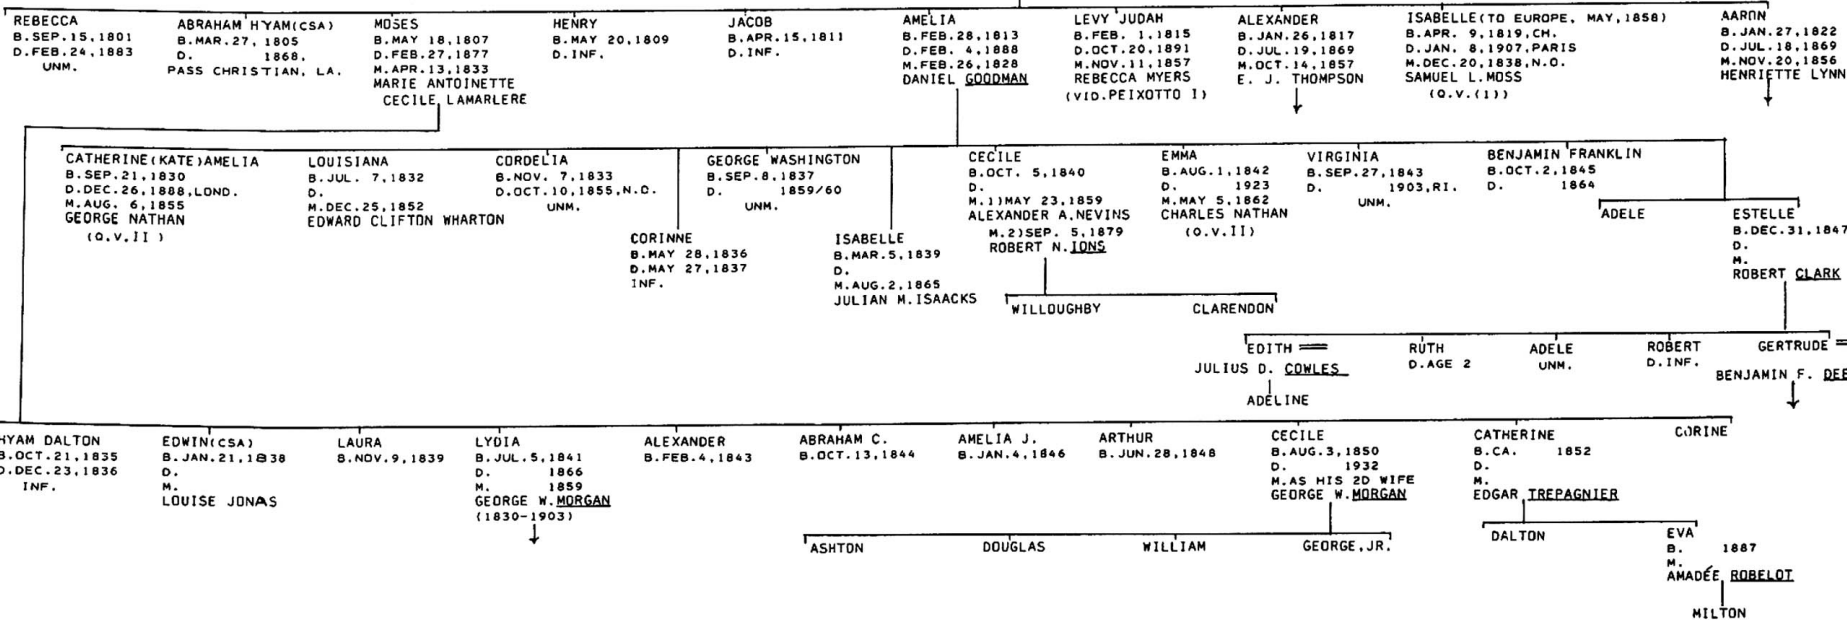

HARRIS I

MOSS-HARRIS GEN.
NATHAN GEN.
NATHAN GEN. (AJA)
ELZAS MSS.
SAUL VIENER (GOODMAN BIBLE)
KORN-JEWS OF N.O.
EGDN WOLFF

ABRAHAM HARRIS
B. 1735
D. JAN. 29, 1827, LOND.
M. ?

HYAM (HYMAN) (TO CH. 1800; N.O., 1825)
B. 1764/74, ENG.
D. JUN. 1, 1828, N.O.
M. 1799 (?), LOND.
CATHARINE NATHAN
(O.V. II)

HARRIS II

ELZAS-JEWS OF S.C.
M.N.
O.J.C.
JOHN F. ALEXANDER

JACOB HARRIS, JR. (TO CH. CA. 1797)
B. 1766, HOLLAND
D. JAN. 9, 1837, CH.
M.
A- ?
(ENG. 1779-DEC. 27, 1840)