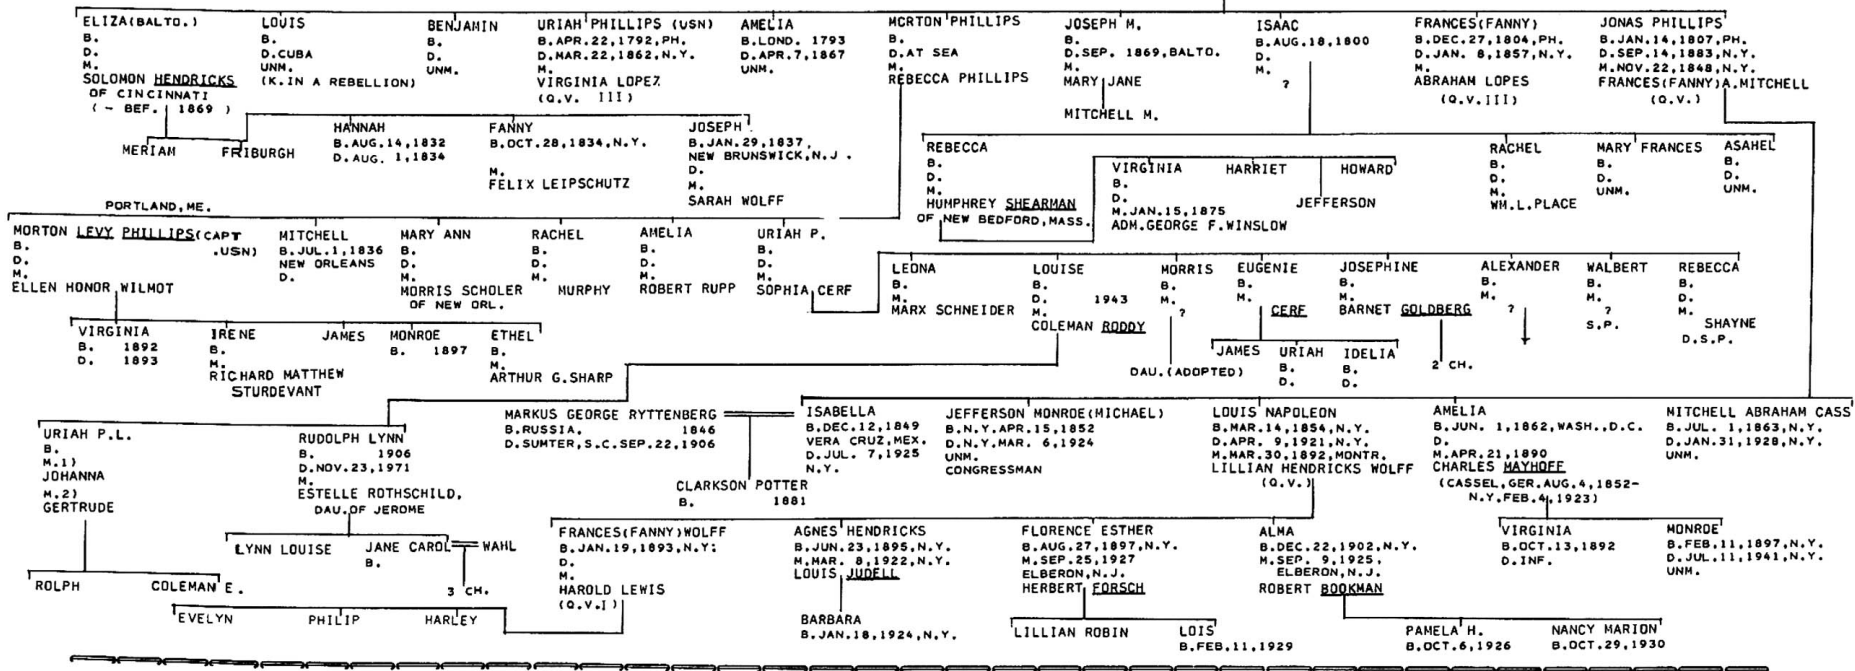

LEVY II (PA.)

ISAAC MICHAEL LEVY JUN. 1787, PH. RACHEL PHILLIPS (O.V. I (11))  
B. 1755 D. 1812

FEDERAL ST. CEM.  
HERSHKOWITZ-WILLS  
P.B.H.  
POULSSON'S  
JULIA MORDECAI MS.  
TRANSACTIONS VII  
MRS. RALPH NEWMAN  
ELZAS-JEW. CEMETERIES AT  
COLUMBIA, S.C.  
MOSS GEN.  
FLORENCE ABRAHAMS  
MORAIS-JEWS OF PHILA.