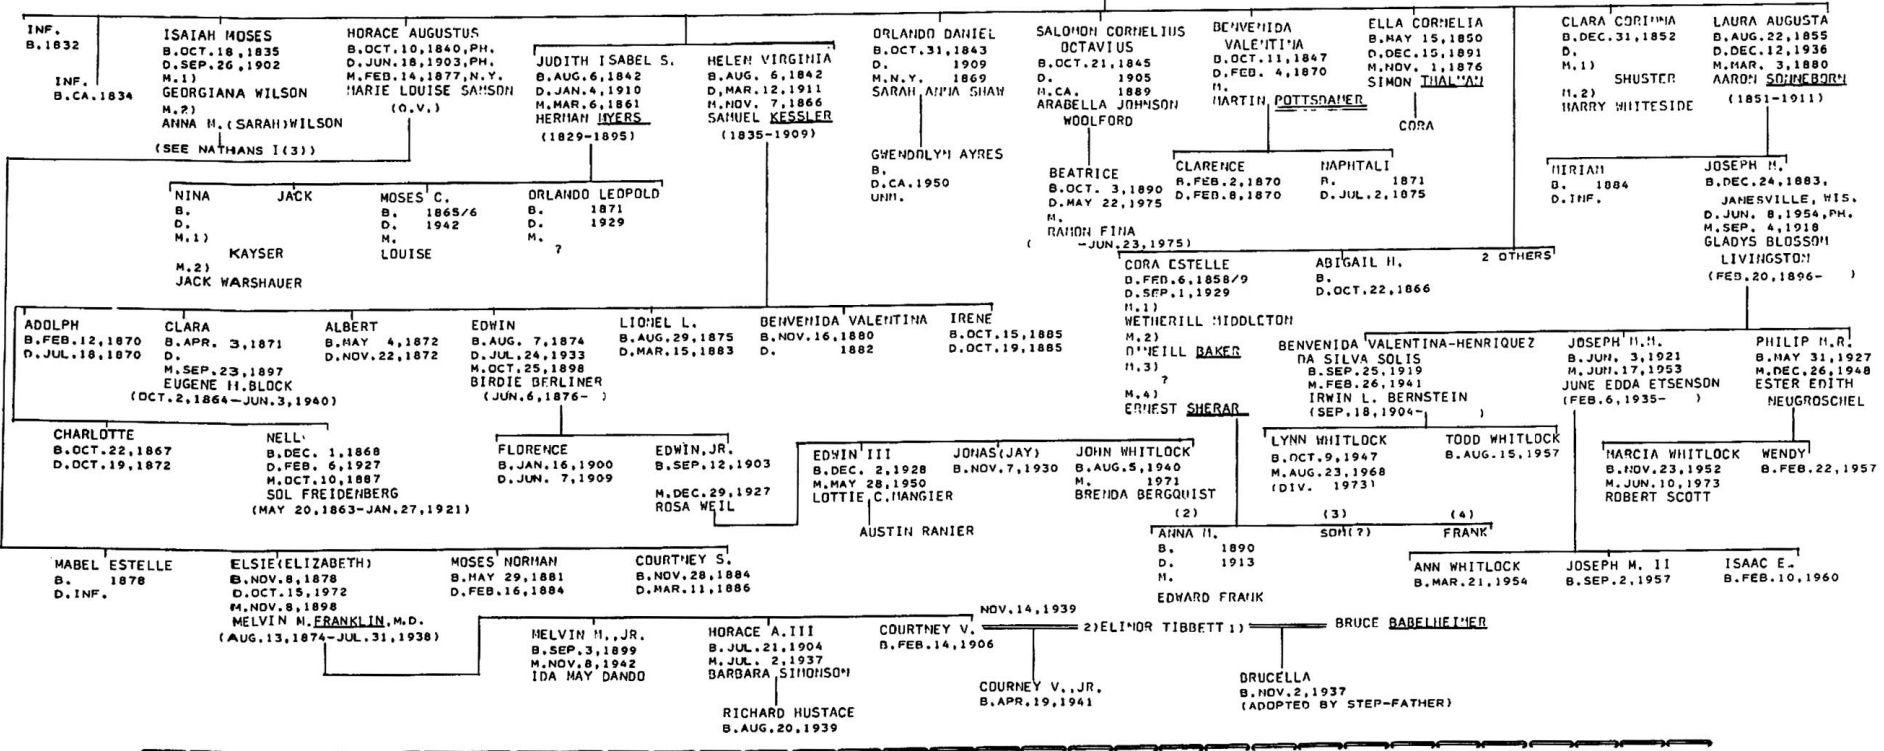

NATHANS I (2)  
MRS. IRWIN L. BERNSTEIN

MOSES NATHANS  
B. JUL. 18, 1811  
D. JUN. 9, 1873  
(SEE NATHANS I (1))

NOV. 23, 1831

BENVENIDA VALENTINA SOLIS  
B. AUG. 25, 1815  
D. JUN. 26, 1893  
(O.V. (2))

NATHANS I (3)

GEORGIANA WILSON = 1) ISAIAH MOSES NATHANS 2) ANNA H. (SARAH) WILSON (CONVERT)  
(RELIGIOUS CEREMONY) MAY 2, 1858